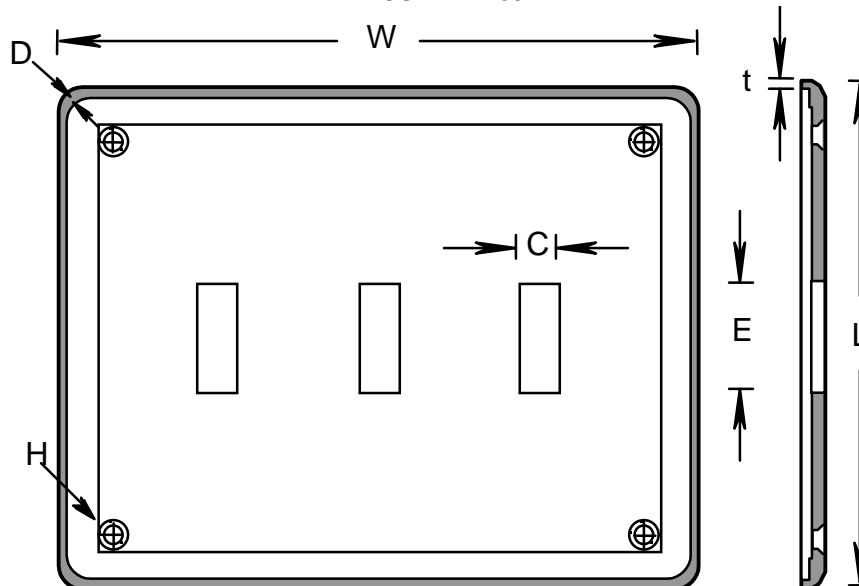

TRIPPLE RECEPTACLE, TYPE DRC20-3
CODE: 278070

TRIPPLE SWITCH, TYPE TSC20-3
CODE: 278072

CSA, UL

RIGID PVC CONDUIT FITTINGS - KRALOY

TRIPLE GAND COVER PLATES

ISSUE DATE:

DATE D'EMISSION: 2007 06 30

SUPERCEDES:

REPLACE: 2004 01 20

1

SINGLE SWITCH DOUBLE RECEPTACLE, TYPE TSDC20-3

CODE: 278073

BLANK, TYPE BRC20-3

CODE: 278074

CSA, UL

RIGID PVC CONDUIT FITTINGS - KRALOY

CODE: 278071

PRODUCT CODE	PART NUMBER	A		B		C		D	
		(in)	(mm)	(in)	(mm)	(in)	(mm)	(in)	(mm)
278071	DSDR20-3	1.115	28.3	1.345	34.1	0.440	11.2	0.095	2.4
278070	DRC20-3	1.115	28.3	1.345	34.1			0.095	2.4
278072	TSC20-3	1.115	28.3			0.440	11.2	0.095	2.4
278073	TSDC20-3	1.115	28.3	1.345	34.1	0.440	11.2	0.095	2.4
278074	BRC20-3	1.115	28.3					0.095	2.4

PRODUCT CODE	PART NUMBER	E		H		L		W	
		(in)	(mm)	(in)	(mm)	(in)	(mm)	(in)	(mm)
278071	DSDR20-3	0.970	24.6	0.150	3.8	4.500	114.3	6.590	167.4
278070	DRC20-3			0.150	3.8	4.500	114.3	6.590	167.4
278072	TSC20-3	0.970	24.6	0.150	3.8	4.500	114.3	6.590	167.4
278073	TSDC20-3	0.970	24.6	0.150	3.8	4.500	114.3	6.590	167.4
278074	BRC20-3			0.150	3.8	4.500	114.3	6.590	167.4