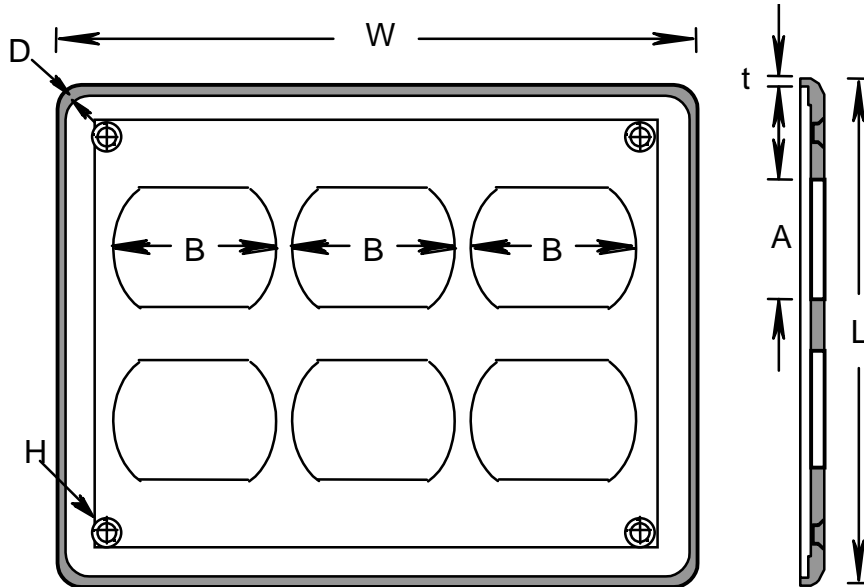

TRIPPLE RECEPTACLE, TYPE DRC20-3
CODE: 278070

TRIPPLE SWITCH, TYPE TSC20-3
CODE: 278072

CSA, UL

RIGID PVC CONDUIT FITTINGS - KRALOY

TRIPLE GAND COVER PLATES

ISSUE DATE:

DATE D'EMISSION: 2007 06 30

SUPERCEDES:

REPLACE: 2004 01 20

1

SINGLE SWITCH DOUBLE RECEPTACLE, TYPE TSDC20-3

CODE: 278073

BLANK, TYPE BRC20-3

CODE: 278074

CSA, UL

RIGID PVC CONDUIT FITTINGS - KRALOY

CODE: 278071

PRODUCT CODE	PART NUMBER	A		B		C		D	
		(in)	(mm)	(in)	(mm)	(in)	(mm)	(in)	(mm)
278071	DSDR20-3	1.115	28.3	1.345	34.1	0.440	11.2	0.095	2.4
278070	DRC20-3	1.115	28.3	1.345	34.1			0.095	2.4
278072	TSC20-3	1.115	28.3			0.440	11.2	0.095	2.4
278073	TSDC20-3	1.115	28.3	1.345	34.1	0.440	11.2	0.095	2.4
278074	BRC20-3	1.115	28.3					0.095	2.4

PRODUCT CODE	PART NUMBER	E		H		L		W	
		(in)	(mm)	(in)	(mm)	(in)	(mm)	(in)	(mm)
278071	DSDR20-3	0.970	24.6	0.150	3.8	4.500	114.3	6.590	167.4
278070	DRC20-3			0.150	3.8	4.500	114.3	6.590	167.4
278072	TSC20-3	0.970	24.6	0.150	3.8	4.500	114.3	6.590	167.4
278073	TSDC20-3	0.970	24.6	0.150	3.8	4.500	114.3	6.590	167.4
278074	BRC20-3			0.150	3.8	4.500	114.3	6.590	167.4