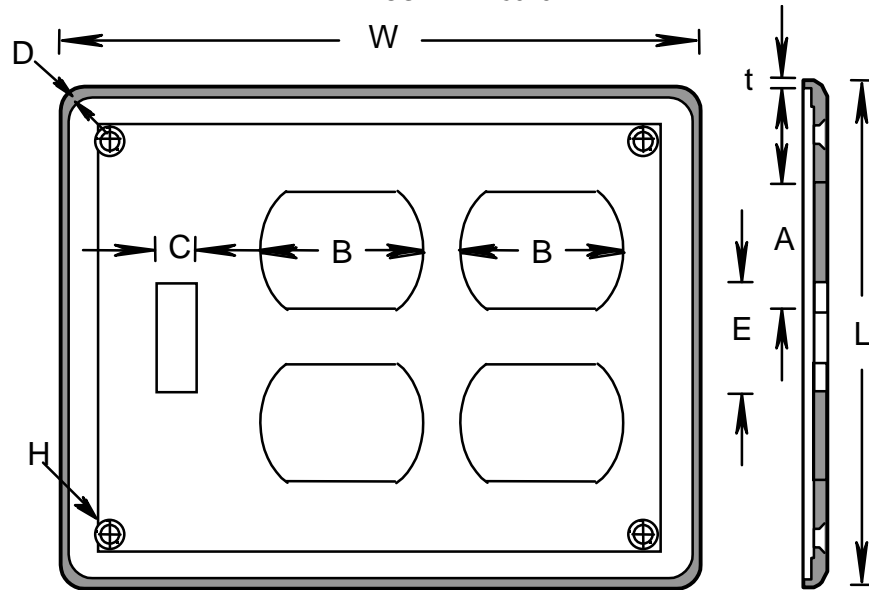

TRIPPLE RECEPTACLE, TYPE DRC20-3
CODE: 278070

TRIPPLE SWITCH, TYPE TSC20-3
CODE: 278072

CSA, UL

RIGID PVC CONDUIT FITTINGS - KRALOY

TRIPLE GAND COVER PLATES

ISSUE DATE:

DATE D'EMISSION: 2007 06 30

SUPERCEDES:

REPLACE: 2004 01 20

1

SINGLE SWITCH DOUBLE RECEPTACLE, TYPE TSDC20-3

CODE: 278073

BLANK, TYPE BRC20-3

CODE: 278074

CSA, UL

RIGID PVC CONDUIT FITTINGS - KRALOY

CODE: 278071

PRODUCT CODE	PART NUMBER	A		B		C		D	
		(in)	(mm)	(in)	(mm)	(in)	(mm)	(in)	(mm)
278071	DSDR20-3	1.115	28.3	1.345	34.1	0.440	11.2	0.095	2.4
278070	DRC20-3	1.115	28.3	1.345	34.1			0.095	2.4
278072	TSC20-3	1.115	28.3			0.440	11.2	0.095	2.4
278073	TSDC20-3	1.115	28.3	1.345	34.1	0.440	11.2	0.095	2.4
278074	BRC20-3	1.115	28.3					0.095	2.4

PRODUCT CODE	PART NUMBER	E		H		L		W	
		(in)	(mm)	(in)	(mm)	(in)	(mm)	(in)	(mm)
278071	DSDR20-3	0.970	24.6	0.150	3.8	4.500	114.3	6.590	167.4
278070	DRC20-3			0.150	3.8	4.500	114.3	6.590	167.4
278072	TSC20-3	0.970	24.6	0.150	3.8	4.500	114.3	6.590	167.4
278073	TSDC20-3	0.970	24.6	0.150	3.8	4.500	114.3	6.590	167.4
278074	BRC20-3			0.150	3.8	4.500	114.3	6.590	167.4