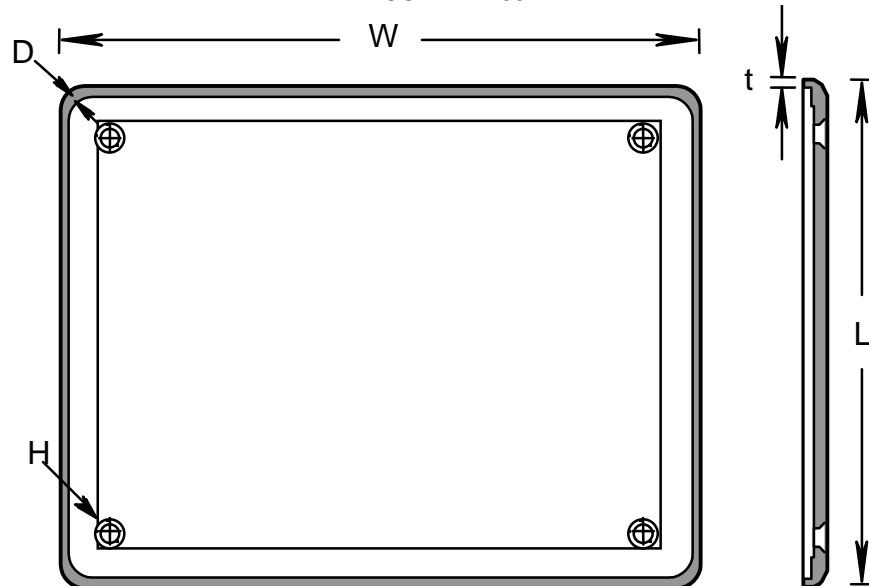

TRIPPLE RECEPTACLE, TYPE DRC20-3
CODE: 278070

TRIPPLE SWITCH, TYPE TSC20-3
CODE: 278072

CSA, UL

RIGID PVC CONDUIT FITTINGS - KRALOY

TRIPLE GAND COVER PLATES

ISSUE DATE:

DATE D'EMISSION: 2007 06 30

SUPERCEDES:

REPLACE: 2004 01 20

1

SINGLE SWITCH DOUBLE RECEPTACLE, TYPE TSDC20-3

CODE: 278073

BLANK, TYPE BRC20-3

CODE: 278074

CSA, UL

RIGID PVC CONDUIT FITTINGS - KRALOY

CODE: 278071

PRODUCT CODE	PART NUMBER	A		B		C		D	
		(in)	(mm)	(in)	(mm)	(in)	(mm)	(in)	(mm)
278071	DSDR20-3	1.115	28.3	1.345	34.1	0.440	11.2	0.095	2.4
278070	DRC20-3	1.115	28.3	1.345	34.1			0.095	2.4
278072	TSC20-3	1.115	28.3			0.440	11.2	0.095	2.4
278073	TSDC20-3	1.115	28.3	1.345	34.1	0.440	11.2	0.095	2.4
278074	BRC20-3	1.115	28.3					0.095	2.4

PRODUCT CODE	PART NUMBER	E		H		L		W	
		(in)	(mm)	(in)	(mm)	(in)	(mm)	(in)	(mm)
278071	DSDR20-3	0.970	24.6	0.150	3.8	4.500	114.3	6.590	167.4
278070	DRC20-3			0.150	3.8	4.500	114.3	6.590	167.4
278072	TSC20-3	0.970	24.6	0.150	3.8	4.500	114.3	6.590	167.4
278073	TSDC20-3	0.970	24.6	0.150	3.8	4.500	114.3	6.590	167.4
278074	BRC20-3			0.150	3.8	4.500	114.3	6.590	167.4