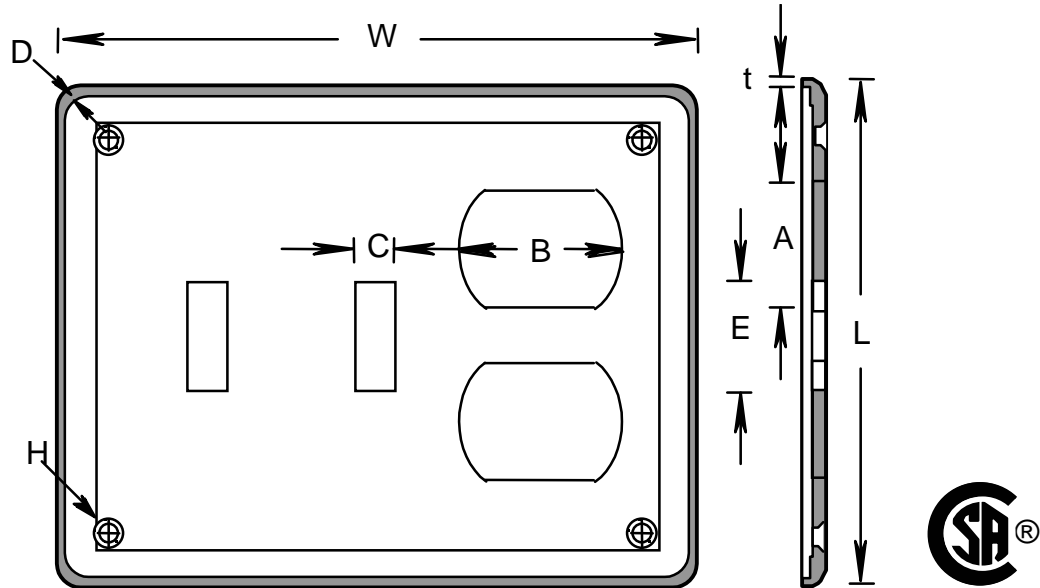

ISSUE DATE:

DATE D'EMISSION: 2007 06 30

TRIPLE GAND COVER PLATES

SUPERCEDES:

REPLACE:

2004 01 20

1

DOUBLE SWITCH SINGLE RECEPTACLE, TYPE DSDR20-3

CODE: 278071

PRODUCT CODE	PART NUMBER	A		B		C		D	
		(in)	(mm)	(in)	(mm)	(in)	(mm)	(in)	(mm)
278071	DSDR20-3	1.115	28.3	1.345	34.1	0.440	11.2	0.095	2.4
278070	DRC20-3	1.115	28.3	1.345	34.1			0.095	2.4
278072	TSC20-3	1.115	28.3			0.440	11.2	0.095	2.4
278073	TSDC20-3	1.115	28.3	1.345	34.1	0.440	11.2	0.095	2.4
278074	BRC20-3	1.115	28.3					0.095	2.4

PRODUCT CODE	PART NUMBER	E		H		L		W	
		(in)	(mm)	(in)	(mm)	(in)	(mm)	(in)	(mm)
278071	DSDR20-3	0.970	24.6	0.150	3.8	4.500	114.3	6.590	167.4
278070	DRC20-3			0.150	3.8	4.500	114.3	6.590	167.4
278072	TSC20-3	0.970	24.6	0.150	3.8	4.500	114.3	6.590	167.4
278073	TSDC20-3	0.970	24.6	0.150	3.8	4.500	114.3	6.590	167.4
278074	BRC20-3			0.150	3.8	4.500	114.3	6.590	167.4

PRODUCT CODE	PART NUMBER	t		SCREW CODE	GASKET CODE
		(in)	(mm)		
278071	DSDR20-3	0.125	3.1	172652 (4)	077621 (1)
278070	DRC20-3	0.125	3.1	172652 (4)	077621 (1)
278072	TSC20-3	0.125	3.1	172652 (4)	077621 (1)
278073	TSDC20-3	0.125	3.1	172652 (4)	077621 (1)
278074	BRC20-3	0.125	3.1	172652 (4)	077621 (1)