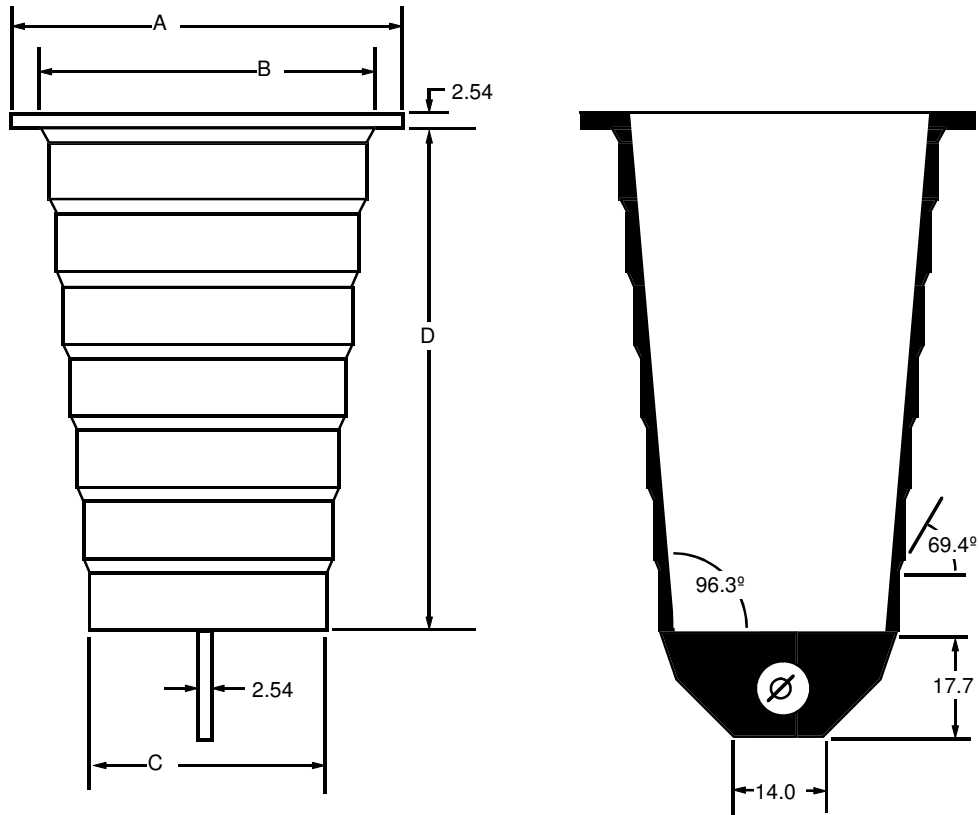

NOIR POLYETHYLENE BLACK

BOUCHON UNIVERSEL - UNIVERSAL TAPERED PLUG

ISSUE DATE:  
DATE D'EMISSION: 2002 02 19

SUPERCEDES:  
REMPLECE: 2001 01 10

Code			Grosseur Size	A Ref.	B Ref.	C Ref.	D Ref.	∅ Ref.
Ipex	Kraloy	Scepter						
029386	078424	077433	50-65	80	66	47	89	9.2
029387	078425	077434	75-90	110	93	67	127	9.2
029388	078427	077435	100	136	121	93	127	12.2
029389	078428	077436	125	163	146	118	127	9.2
029390	078429	077437	150	190	173	142	140	9.2