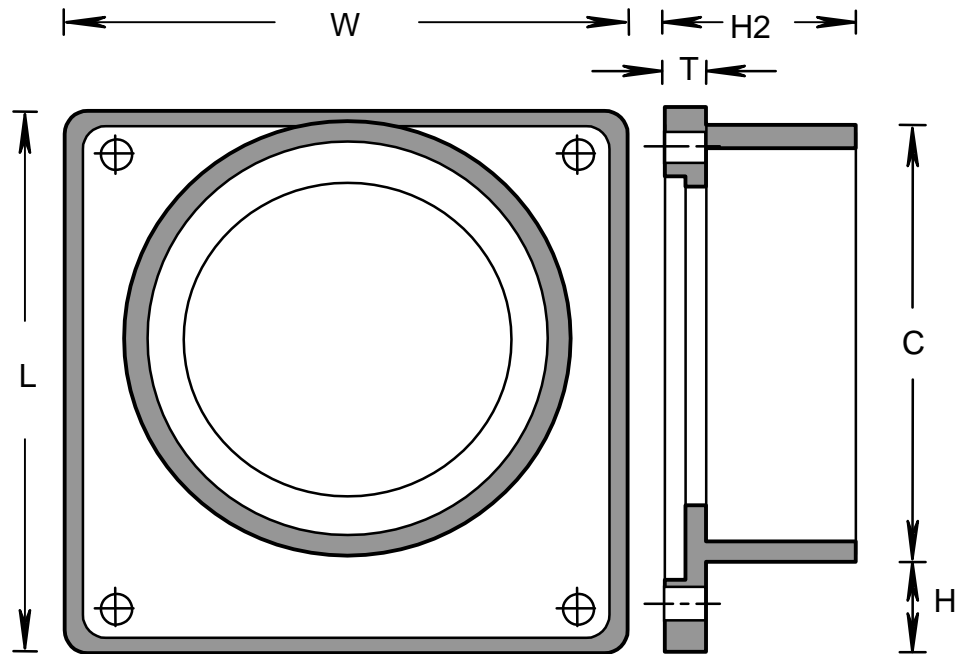

RIGID PVC CONDUIT FITTINGS

ISSUE DATE:
DATE D'EMISSION: 2002 01 15

METER HUBS

SUPERCEDES:
REPLACE: 2000 12 05

PRODUCT CODE	PART NUMBER	NOMINAL SIZE		L		W		T	
		(in)	(mm)	(in)	(mm)	(in)	(mm)	(in)	(mm)
077961	MHU25	1 1/4	35	3.245	82.4	3.260	82.8	0.320	8.1
077963	MHU30	1 1/2	41	3.235	82.2	3.250	82.6	0.305	7.8
077965	MHU35	2	53	3.285	83.4	3.240	82.3	0.410	10.4
077967	MHU40	2 1/2	63	4.995	126.9	4.040	102.6	0.390	9.9
077968	MHU45	3	78	4.985	126.6	5.040	128.0	0.390	9.9

PRODUCT CODE	PART NUMBER	NOMINAL SIZE		C		H		H2	
		(in)	(mm)	(in)	(mm)	(in)	(mm)	(in)	(mm)
077961	MHU25	1 1/4	35	1.980	50.3	1.195	30.4	1.400	35.6
077963	MHU30	1 1/2	41	2.260	57.4	0.895	22.7	1.650	41.9
077965	MHU35	2	53	2.725	69.2	0.430	10.9	1.600	40.6
077967	MHU40	2 1/2	63	3.325	84.5	1.430	36.3	1.835	46.6
077968	MHU45	3	78	3.910	99.3	0.736	18.7	2.015	51.2