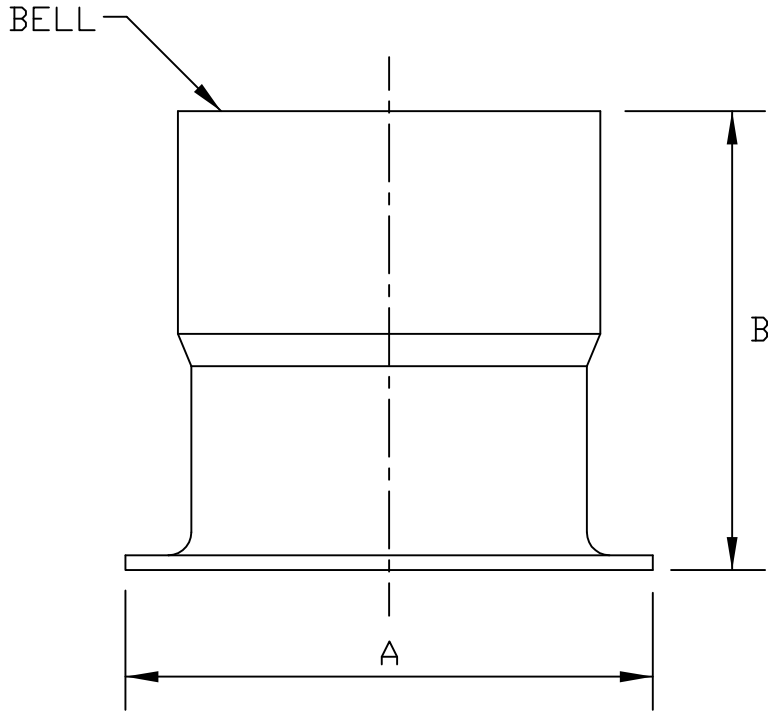

RIGID PVC CONDUIT
 CONDUIT RIGIDE EN PVC

BELL X FLARE / CLOCHE X EVASE

ISSUE DATE: 2007 04 03
 DATE D'EMISSION:

SUPERSEDES: N/A
 REMPLACE:

CODE	Size Grosueur	A Ref.	B Ref.
077652	200mm (8")	279mm (11.0")	254mm (10.0")