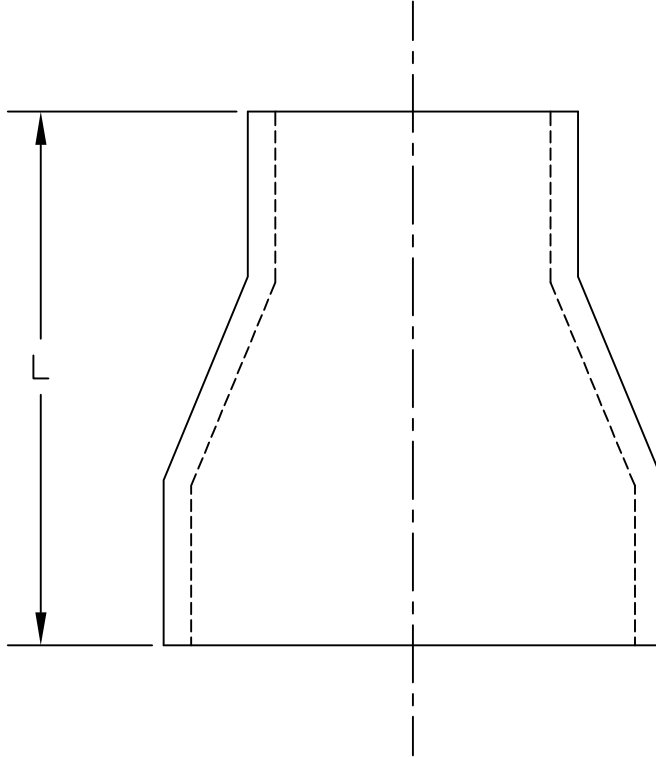

RIGID PVC CONDUIT
 CONDUIT RIGIDE EN PVC

REDUCER COUPLING SOC X SOC / MANCHON REDUIT HXH

ISSUE DATE: 2003 07 31
 DATE D'EMISSION:

SUPERSEDES: 2000 12 28
 REMPLACE:

CODE	Size Grosueur	L Ref.
077320	53mm x 35mm (2" x 1.25")	102mm (4.0")
077321 078401	78mm x 53mm (3" x 2")	152mm (6.0")
077335 078402	78mm x 63mm (3" x 2.5")	146mm (6.50")
077322	103mm x 53mm (4" x 2")	178mm (7.0")
077333 078407	103mm x 78mm (4" x 3")	178mm (7.0")