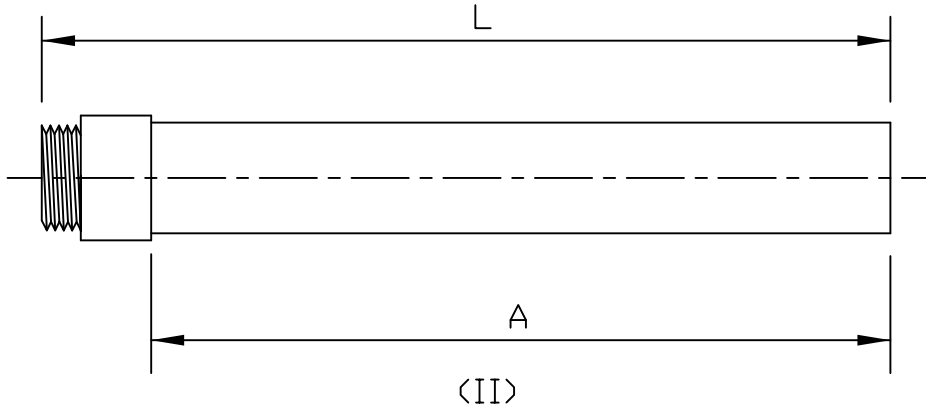

RIGID PVC CONDUIT
CONDUIT RIGIDE EN PVC

METER RISER SCH40/SCH80

ISSUE DATE: 2009 02 20
DATE D'EMISSION:

SUPERSEDES: 2004 06 08
REPLACE:

	CODE	Size Grosseur	L Ref.	A Ref.
KRALOY	068371 <I>	53mm (2")	639mm (25.188")	586mm (23.088")
HERITAGE	076050 <I>	53mm (2")	639mm (25.188")	586mm (23.088")
	068372 <I>	64mm (2.5")	639mm (25.188")	565mm (22.258")
	068373 076997 <I>	76mm (3")	639mm (25.188")	562mm (21.133")
	068374 <I>	100mm (4")	641mm (25.25")	568mm (22.375")
	068376 <II>	53mm (2")	2134mm (84.0")	2080mm (81.90")
	068377 <II>	64mm (2.5")	2134mm (84.0")	2059mm (81.070")
	068378 <II>	76mm (3")	2134mm (84.0")	2056mm (80.945")