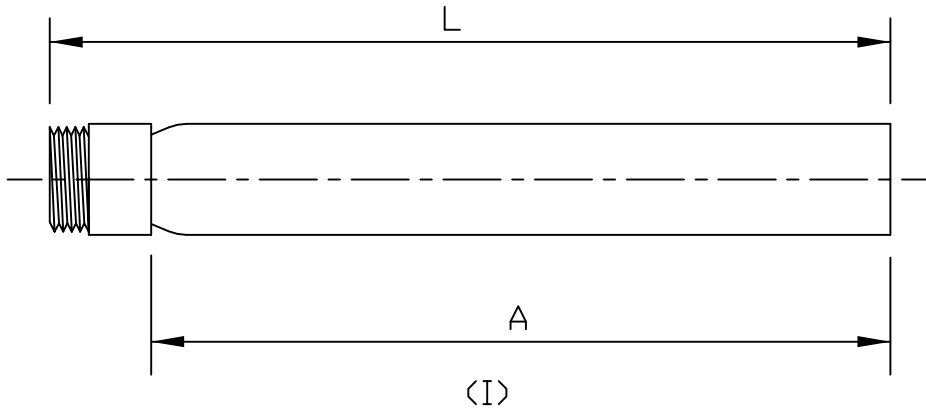

RIGID PVC CONDUIT
CONDUIT RIGIDE EN PVC

METER RISER SCH40/SCH80

ISSUE DATE: 2009 02 20
DATE D'EMISSION:

SUPERSEDES: 2004 06 08
REPLACE:

	CODE	Size Grosseur	L Ref.	A Ref.
KRALOY	068371 <I>	53mm (2")	639mm (25.188")	586mm (23.088")
HERITAGE	076050 <I>	53mm (2")	639mm (25.188")	586mm (23.088")
	068372 <I>	64mm (2.5")	639mm (25.188")	565mm (22.258")
	068373 076997 <I>	76mm (3")	639mm (25.188")	562mm (21.133")
	068374 <I>	100mm (4")	641mm (25.25")	568mm (22.375")
	068376 <II>	53mm (2")	2134mm (84.0")	2080mm (81.90")
	068377 <II>	64mm (2.5")	2134mm (84.0")	2059mm (81.070")
	068378 <II>	76mm (3")	2134mm (84.0")	2056mm (80.945")