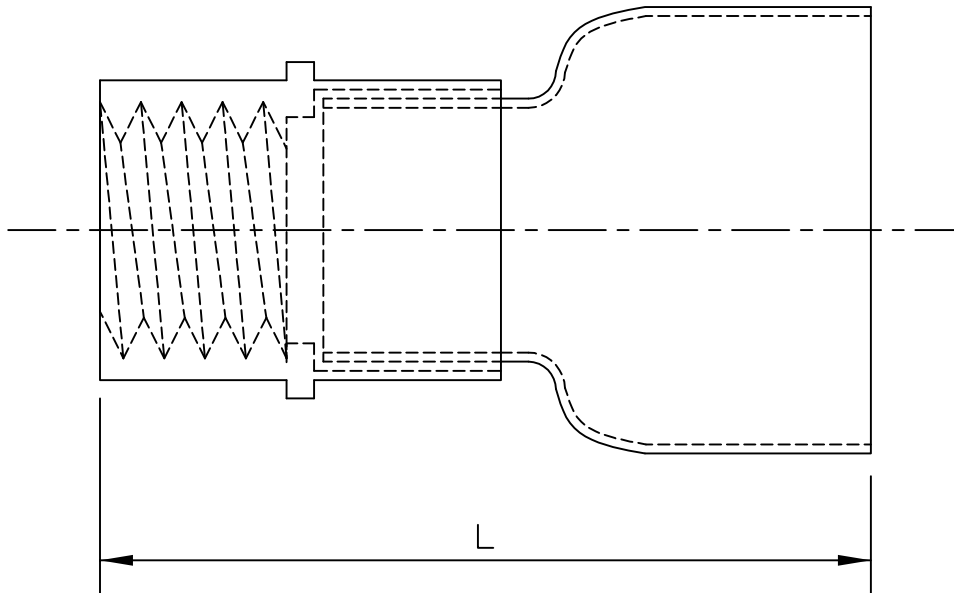

RIGID PVC CONDUIT
 CONDUIT RIGIDE EN PVC

RED. CPLG SOCXTHR / MANCHON RED HXTHR

ISSUE DATE: 2003 07 31
 DATE D'EMISSION:

SUPERSEDES: 2000 12 28
 REMPLACE:

CODE	Size Grosueur	L Ref.
068056	103mm x 53mm (4" x 2")	197mm (7.75")