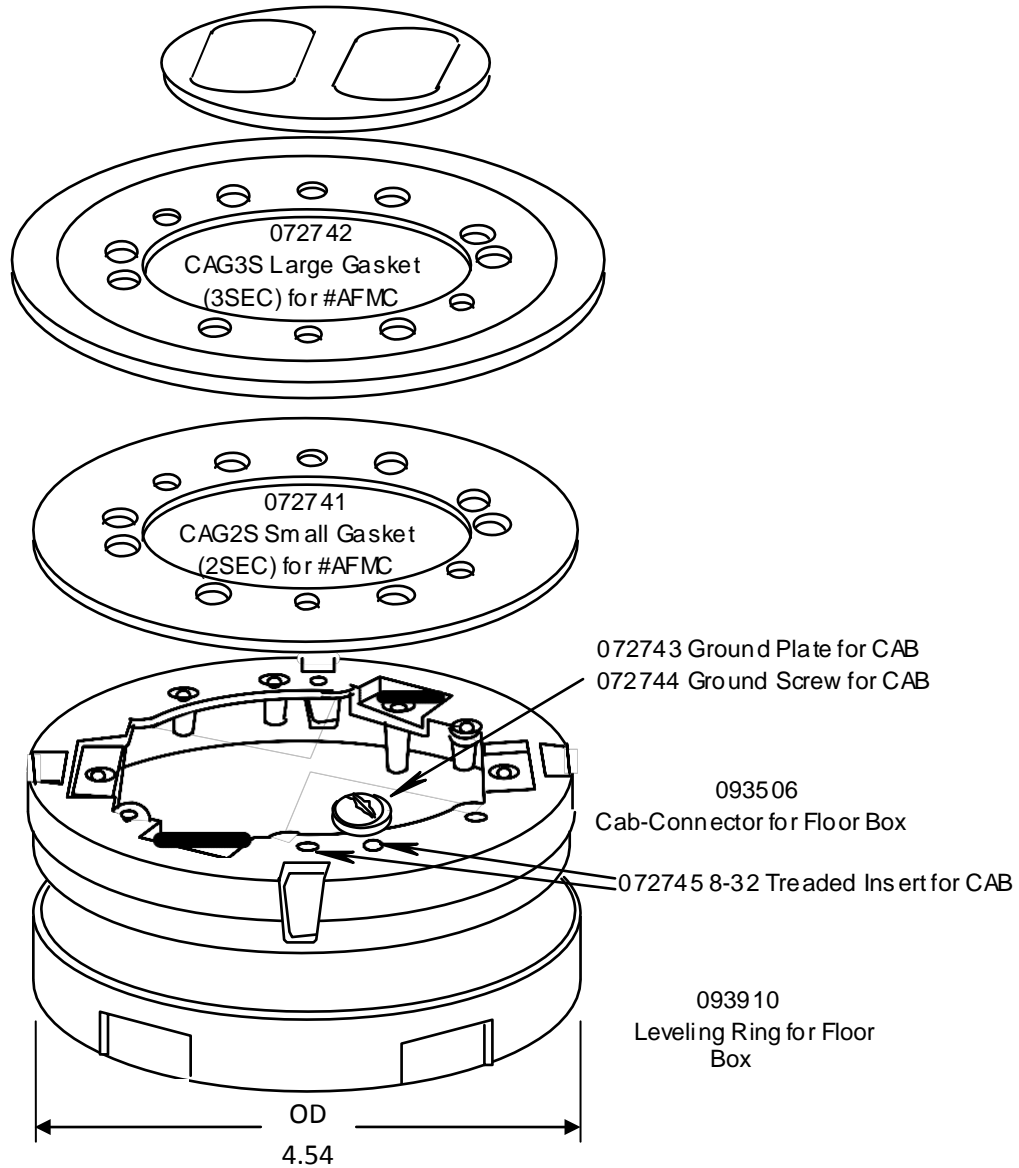

RIGID PVC CONDUIT FITTINGS

ADAPTER FOR METAL COVER

**ISSUE DATE:**  
**DATE D'EMISSION:** 2013 02 20

**SUPERCEDES:**  
**REPLACE:** 2004 02 15

1

PRODUCT CODE	LISTED	BODY CODE	GASKET CODE	RING CODE
064033	CSA	093506	072741 072742	093910
076323	CSA	093506	072741 072742	093910
076953	CSA	093506	072741 072742	093910
078875	CSA	093506	072741 072742	093910